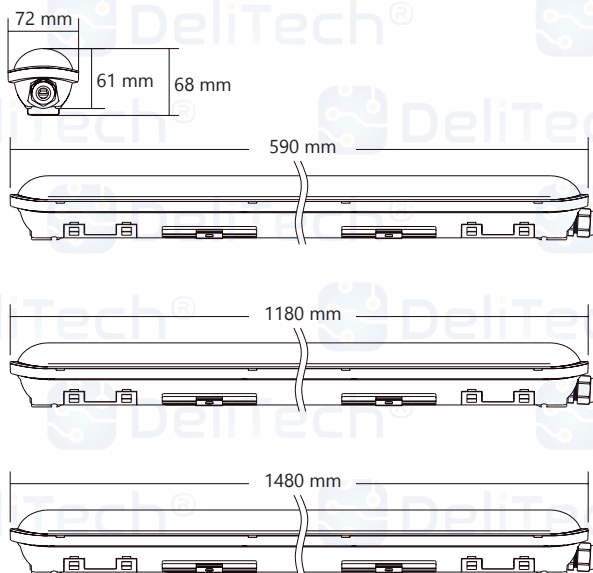

Tubes / Réglettes / Tubulaires

Réglette Intégrée LED NOVA - 600, 1200 & 1500 mm - IP 65 - DeliTech®

Source lumineuse LED intégrée

**GARANTIE
5 ANS**

20, 24, 40, & 55 W

Avantages

- Éclairage tout en un : nul besoin de starter, de tube, ni de support. Tout est intégré.
- Diffuseur opaque pour camoufler les puces LED et garantir un éclairage homogène.

Référence(s)	Puissance	Couleur(s)	Facteur de Puissance	Dimmable	Angle de diffusion	Lumens	Dimensions	Alimentation
DILTP2H-60X20W-PW	20 W	5000 K	PF>0,5	Non	120°	2520 lm (±10 %)	590 x 72 x 61 mm	220-240 V AC
DILTP2H-120X24W-PW	24 W	5000 K	PF>0,9	Non	120°	2880 lm (±10 %)	1180 x 72 x 61 mm	220-240 V AC
DILTP2H-120X40W-PW	40 W	5000 K	PF>0,9	Non	120°	4800 lm (±10 %)	1180 x 72 x 61 mm	220-240 V AC
DILTP2H-150X55W-PW	55 W	5000 K	PF>0,9	Non	120°	6600 lm (±10 %)	1480 x 72 x 61 mm	220-240 V AC